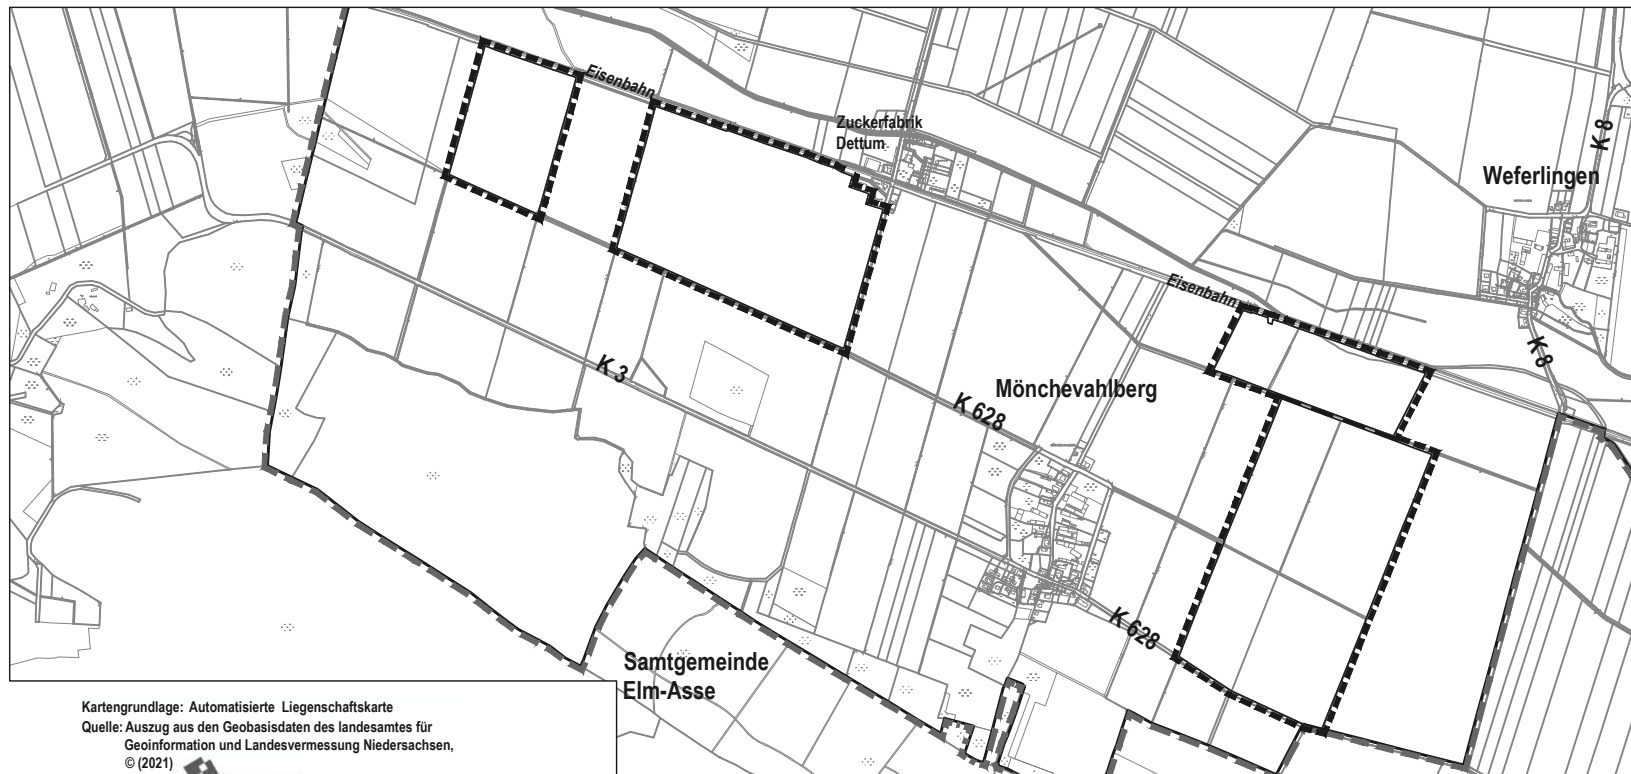

Samtgemeinde Sicke

Flächennutzungsplan 20. Änderung

Kartengrundlage: Automatisierte Liegenschaftskarte
 Quelle: Auszug aus den Geobasisdaten des Landesamtes für
 Geoinformation und Landesvermessung Niedersachsen,
 © (2021)

ohne Maßstab

Gebietsabgrenzung