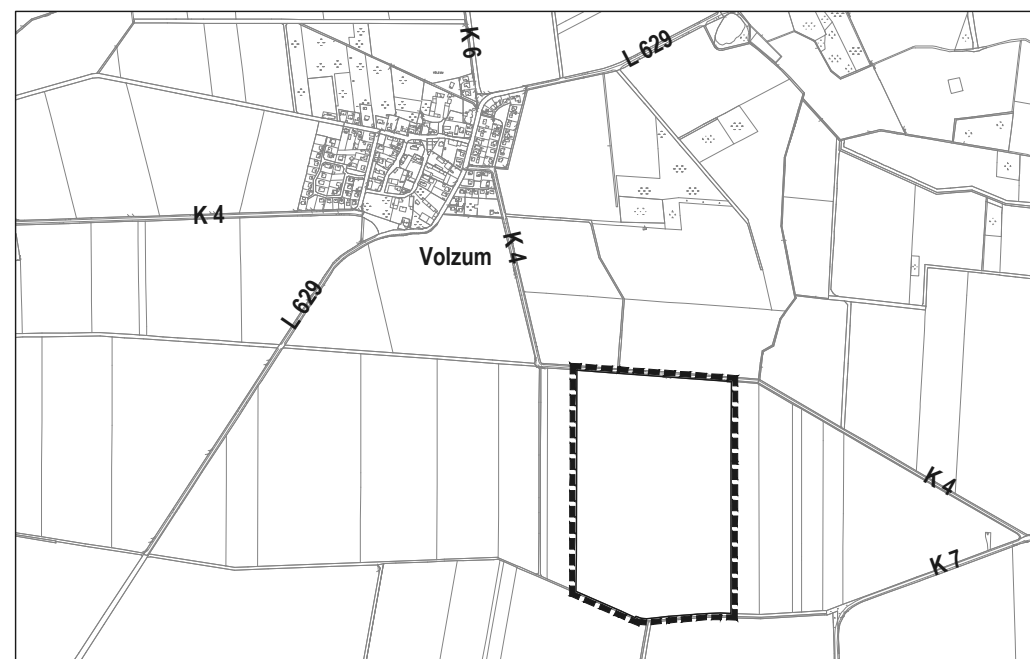

Samtgemeinde Sicke

Flächennutzungsplan 20. Änderung

Kartengrundlage: Automatisierte Liegenschaftskarte
 Quelle: Auszug aus den Geobasisdaten des Landesamtes für
 Geoinformation und Landesvermessung Niedersachsen,
 © (2021)

ohne Maßstab

Gebietsabgrenzung